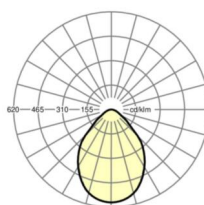

параметры

номер заказа	62163026670
код EAN	4020863436217
номер таможенного тарифа	94051190
Знак прохождения контроля	IP 65, класс защиты I, F, D, Помещения особой чистоты, HACCP DIN10500/Food/IFS/BRC, Indoor, CE
Степень ударопрочности IK	IK07 (-20°C bis 35°C)
Температура окружения	ta -20°C в 35°C
Особые свойства	Готовность к IoT «Ready for IoT»
Гарантийный срок	7 лет
Государственные программы поддержки	BEG - государственные субсидии для энергосберегающих зданий (действительна только для Германии)

электротехника

Балласт	Электронный драйвер DALI2 (1 штука)
Мощность системы	70W
сетевое напряжение	230V/50Hz
автоматический предохранитель (пусковой ток)	15 штук/B10, 24 штук/B16, 24 штук/C10, 40 штук/C16
класс энергосбережения/Источник света	C

DEEP-LINK

<https://www.regiolux.de/ru/article/62163026670>