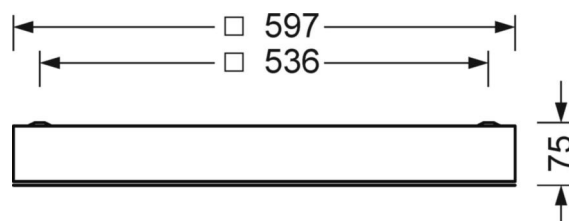

DEEP-LINK

<https://www.regiolux.de/ru/article/62163026670>

Ссылка	LED 8700lm 850
ηLB	100 %
Φ ↓/↑	100 % / 0 %
UGR поп./вдоль	19.3 / 19.2

Оптика

Оснастка	LED, цветопередача/оттенок света CRI ≥ 80 / 5000K
Допуск для координаты цветности (MacAdam)	3SDCM
Фотобиологическая безопасность (светильник)	RG0
Номинальный световой поток	8732lm
Номинальный световой поток-при дежурном освещении	8732lm
Срок службы LED	80000h L80/B10 (Tq 35°C), 90000h L80/B10 (Tq 25°C), 40000h L90/B10 (Tq 25°C)
светоотдача светильников	125lm/W
UGR поп./вдоль	19.3 / 19.2

Механика

цвет корпуса	белый стандартный для электротехники RAL 9016
размеры (LxWxH/DxH)	597mm x 597mm x 75mm
Потолочная система	потолки с вырезами (AD)
вес (нетто)	10.9kg
Cable entry KE (X/Y)	279mm/17mm
Вид монтажа	Потолочная одиночная установка, Монтаж потолочных магистралей, Встройка в потолки стерильных помещений, настенная установка отдельных светильников

размеры

L	597 mm	Длина
B	597 mm	Ширина
H	75 mm	Высота
A1	536 mm	Расстояние между точками крепежа при одиночной установке
X	279 mm	Расстояние от ввода проводов до середины светильника по оси X (вдо
Y	17 mm	Расстояние от ввода проводов до середины светильника по оси Y (поп